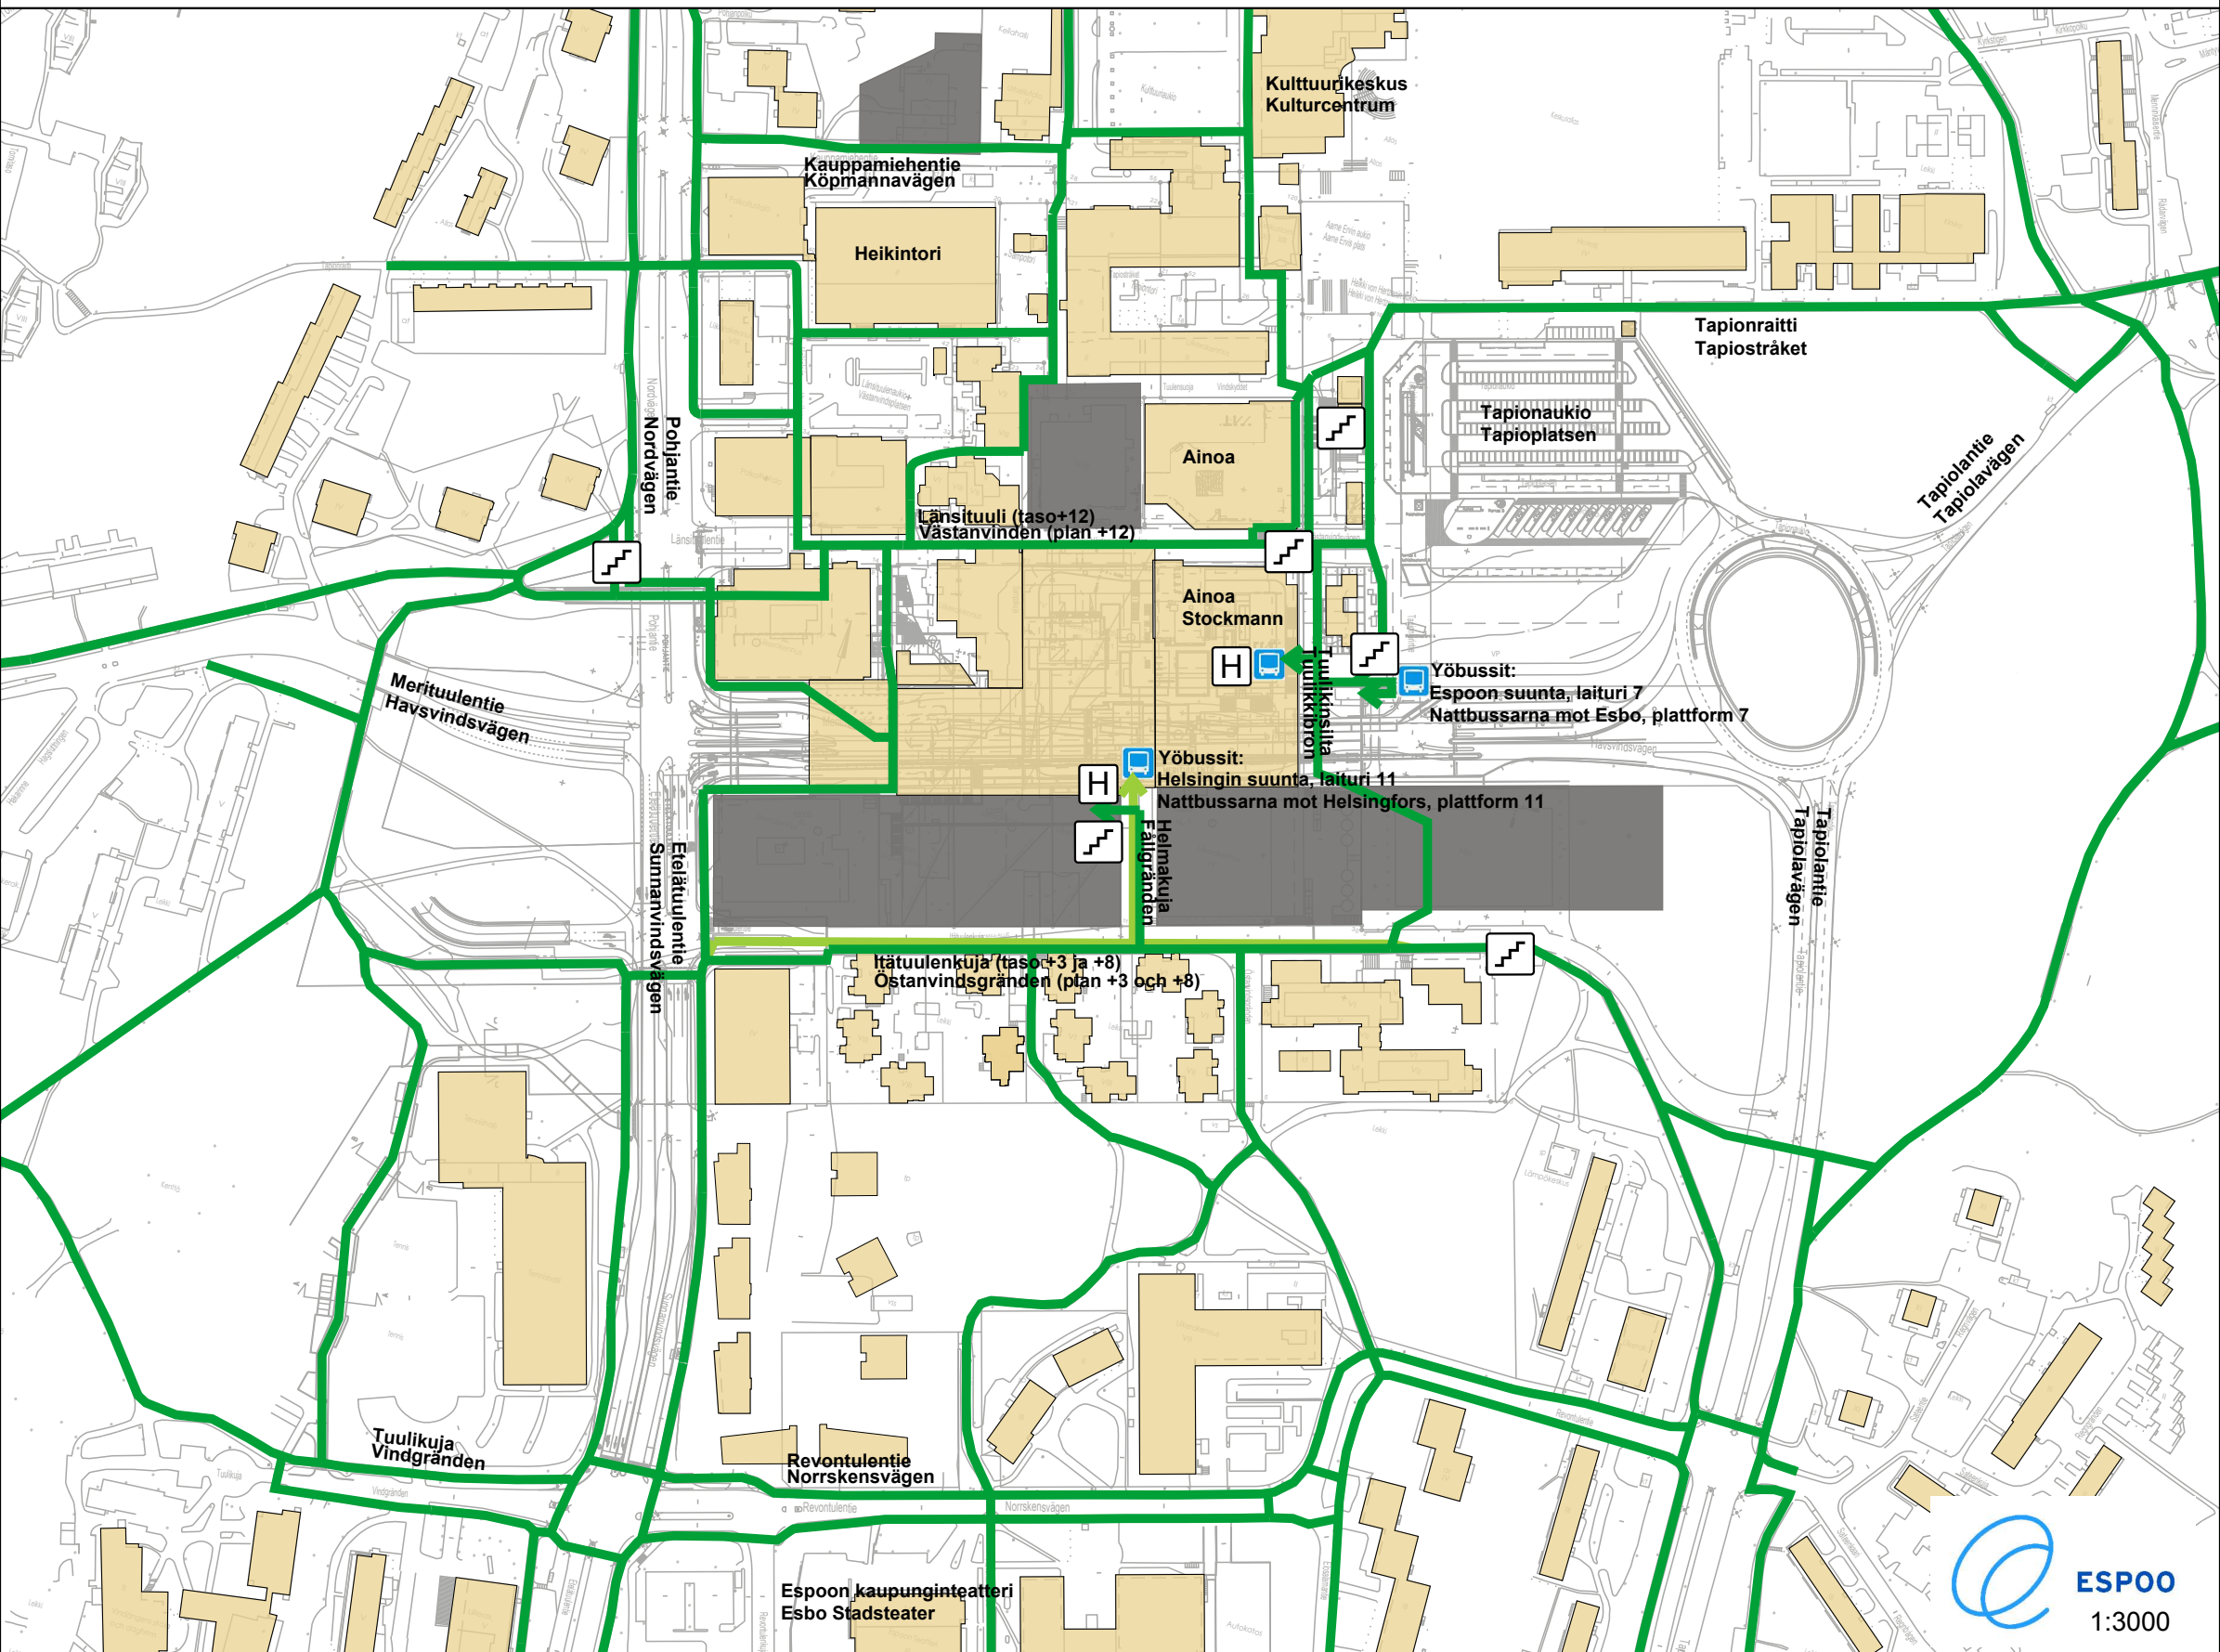

# Jalankulkuyhteydet yöbusselle Tapiolassa 24.10.2019 alkaen

## Gångförbindelser till nattbussarna i Hagalund från och med 24.10.2019

-  Kävelyreitti yöbusselle  
Gångrut till nattbussarna
-  Vaihtoehtoinen reitti katutasolla  
Alternativ rutt på gatunivå
-  Portaat (ei esteetön reitti)  
Trappor (ej tillgänglig rutt)
-  Hissiyhteys  
Hissförbindelse
-  Yöbussiterminali  
Nattbussterminal
-  Työmaa-alue  
Byggplats